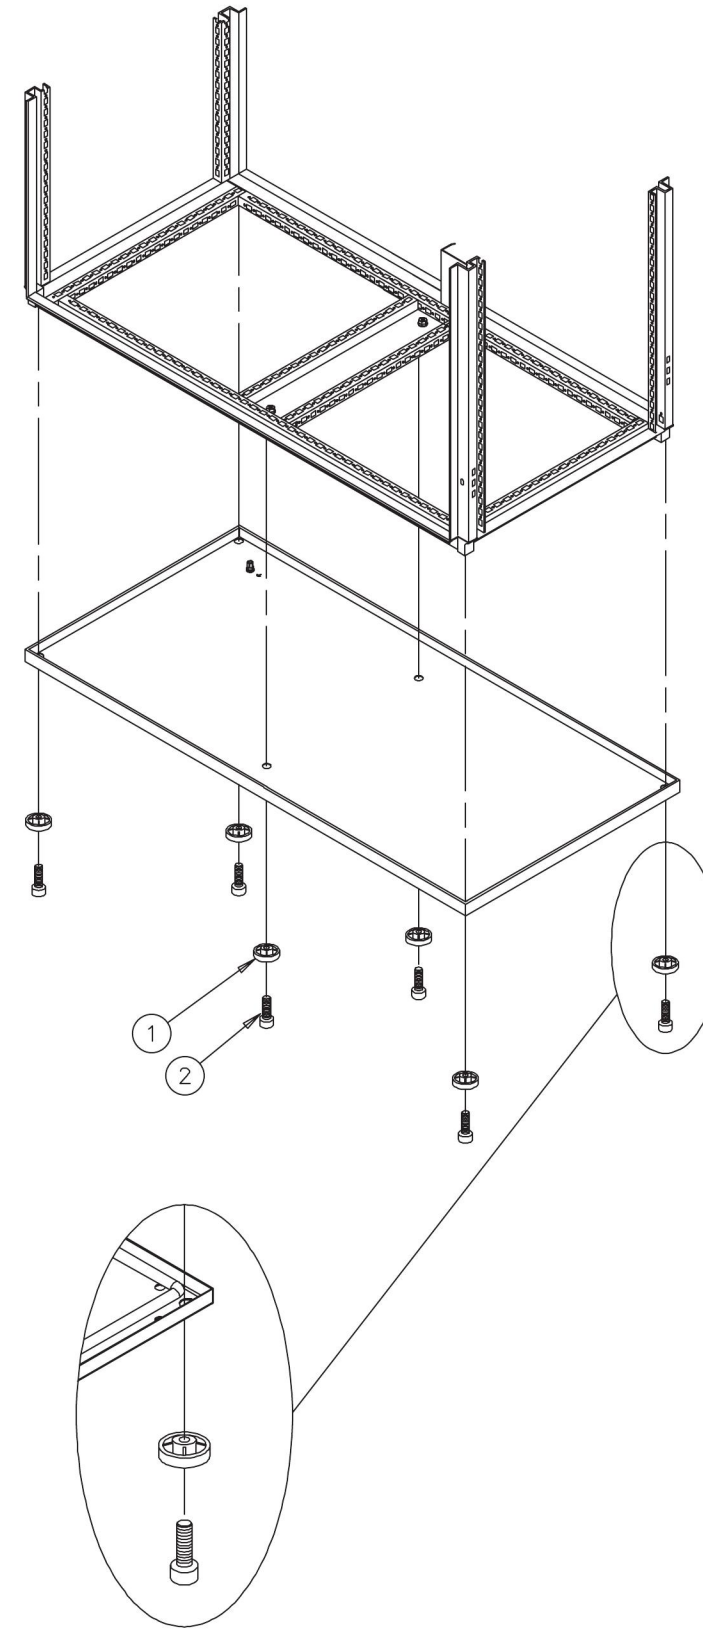

PROLINE®
 0mm Solid Base
 Base de solido de 0mm
 Base del sólido de 0mm

| | |
|---|---|
| <p>1</p>  <p>(4x) (6x)</p> | <p>2 M12-1.75x20</p>  <p>(4x) (6x)</p> |
|---|---|