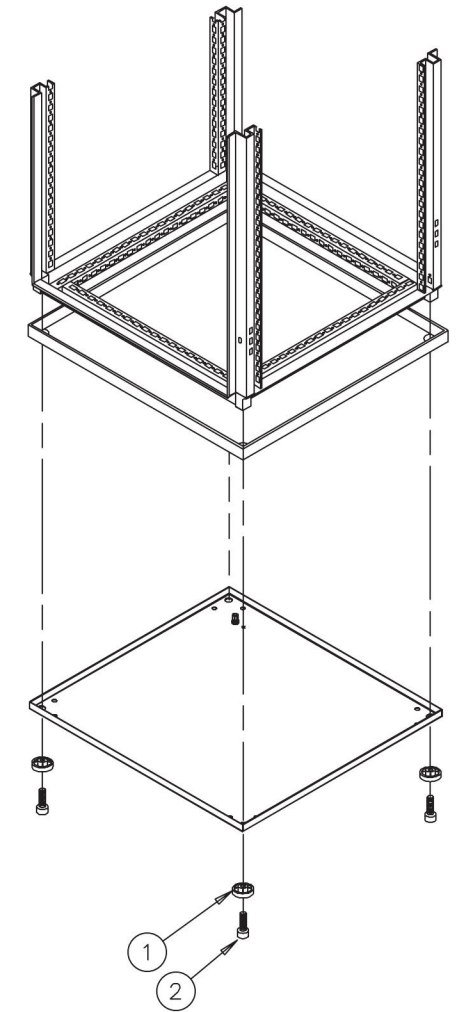

PROLINE®
 0mm Solid Base
 Base de solido de 0mm
 Base del sólido de 0mm

| | |
|---|---|
| <p>1</p>  <p>(4x) (6x)</p> | <p>2 M12-1.75x20</p>  <p>(4x) (6x)</p> |
|---|---|